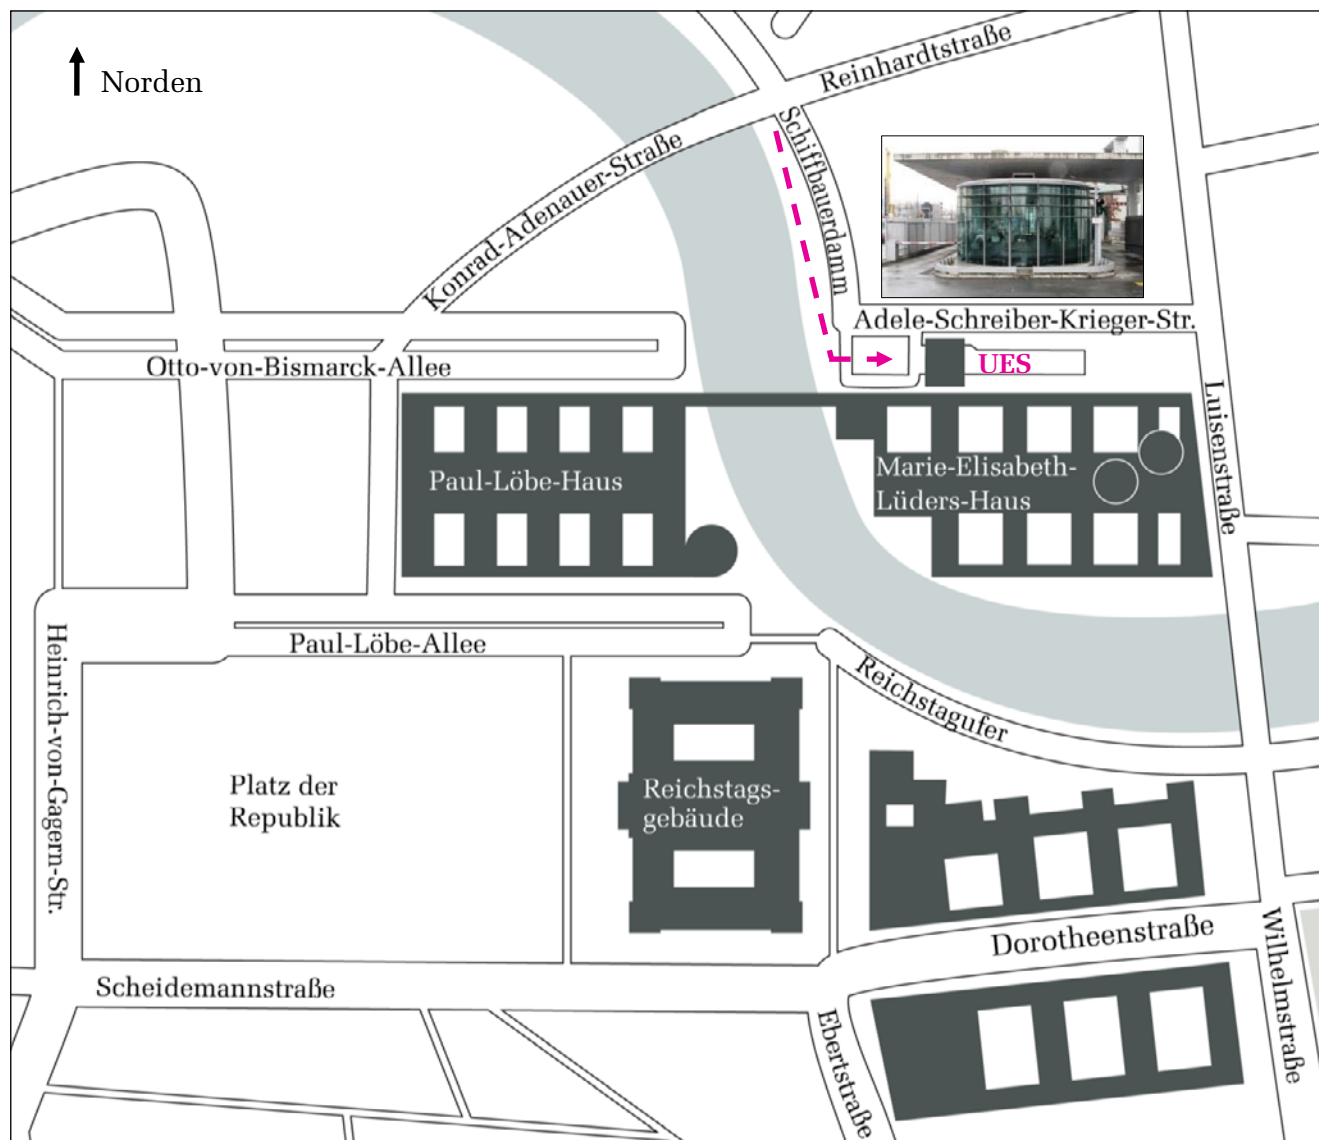

Zufahrtsbereich Unterirdisches Erschließungssystem (UES)

Lieferanschrift:
Deutscher Bundestag, Adele-Schreiber-Krieger-Straße 1, 10117 Berlin
Telefon: +49 (0)30 227-34600 oder +49 (0)30 227-31444